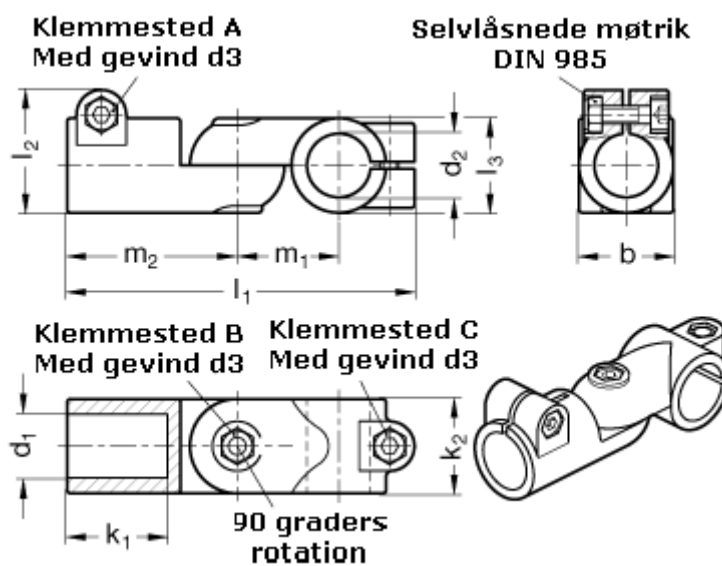

Varenummer: 20288B50B42T2SW

Beskrivelse: E+G Laskeforbindelse - GN 288-B50-B42-T-2-SW

Mål

b = 65

d1 = B50

d2 = B42

d3 = M10

k1 = 74.0

k2 = 65

l1 = 230

l2 = 77.5

m1 = 70

m2 = 115